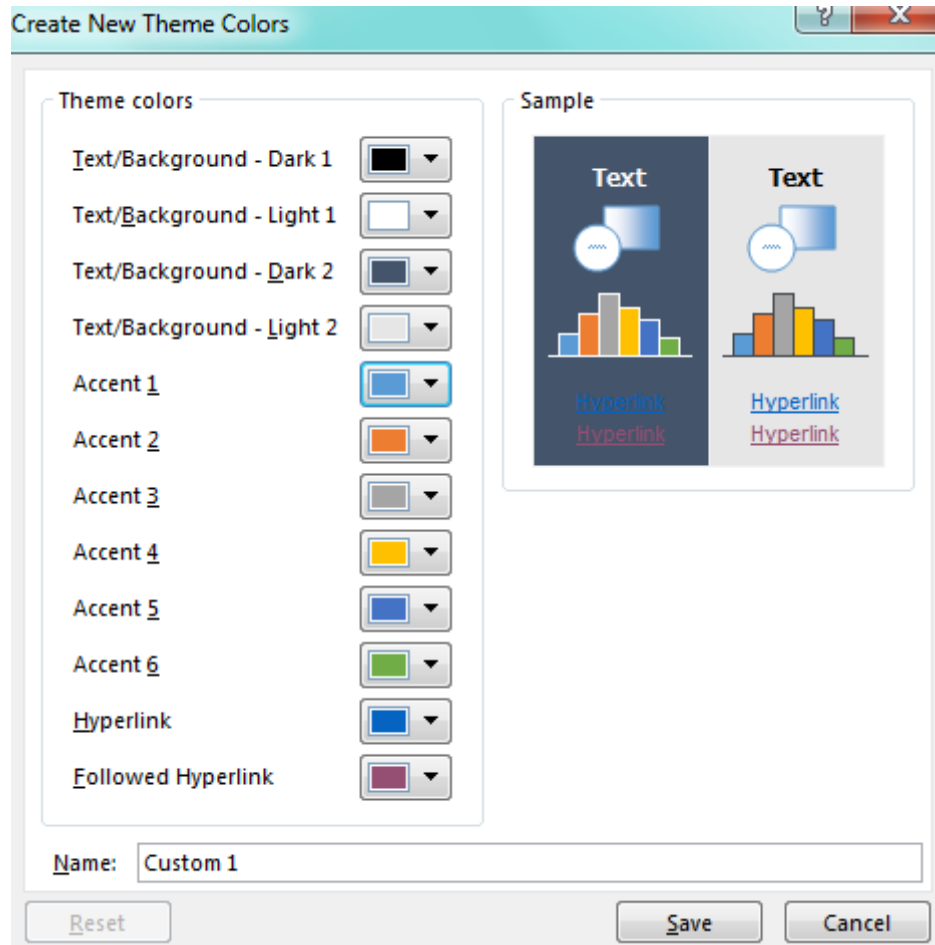

Ctrl+shift+v

色彩

灰色是无敌百搭色/辅助色

规范且仅使用主题颜色

主色调+对比色+辅助色

Accent 1 - 主色调

在线配色：colorblender.com

取色器