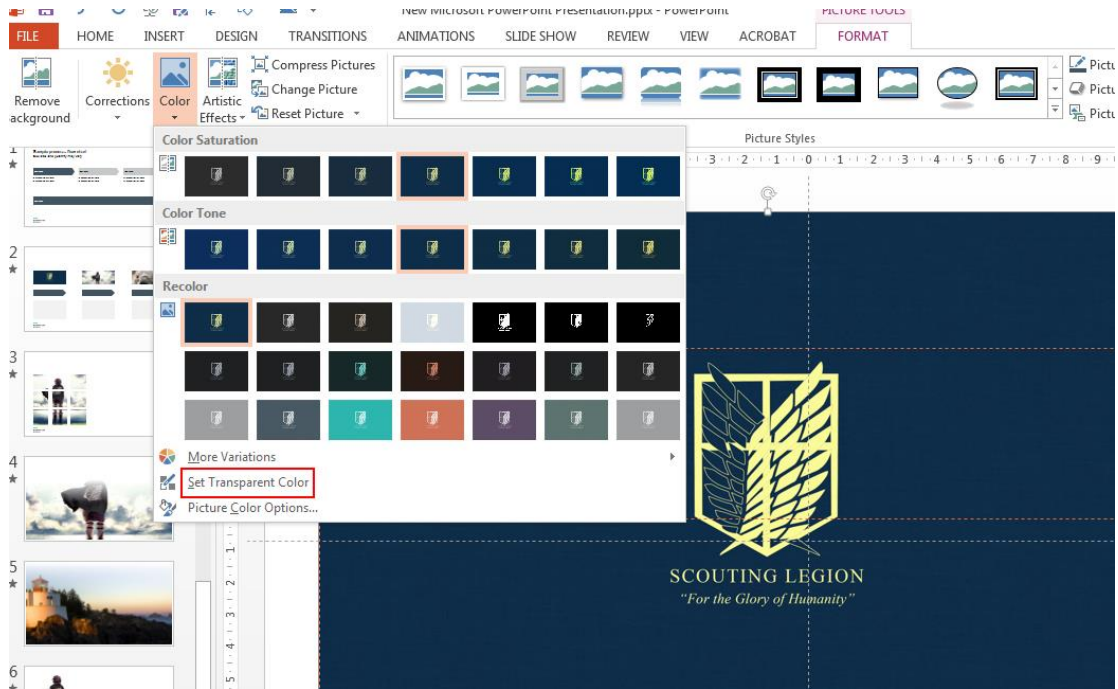

Charts 动画

擦除 Wipe + 按系列

拷贝表格自动更新（使用链接）

复制表格 - 勾选标题行和镶边行