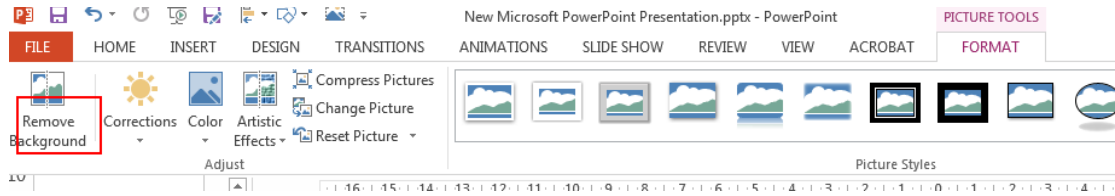

版式 : 开启辅助线 Alt+F9/对齐与平均排列/更改形状/图形组合 Ctrl+G/线条自动连接/选择版式

设计原则

相似原则

Tips:

图片去色

九宫格 Ctrl+G

抠图

渐变