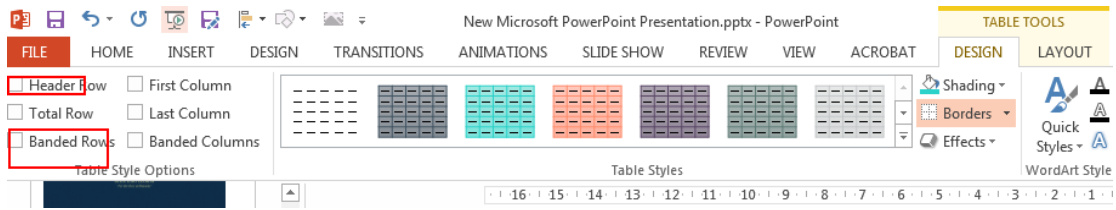

删除纯色背景

Charts 动画

擦除 Wipe + 按系列

拷贝表格自动更新（使用链接）

复制表格 - 勾选标题行和镶边行

资源

nicpic

pixabay.com